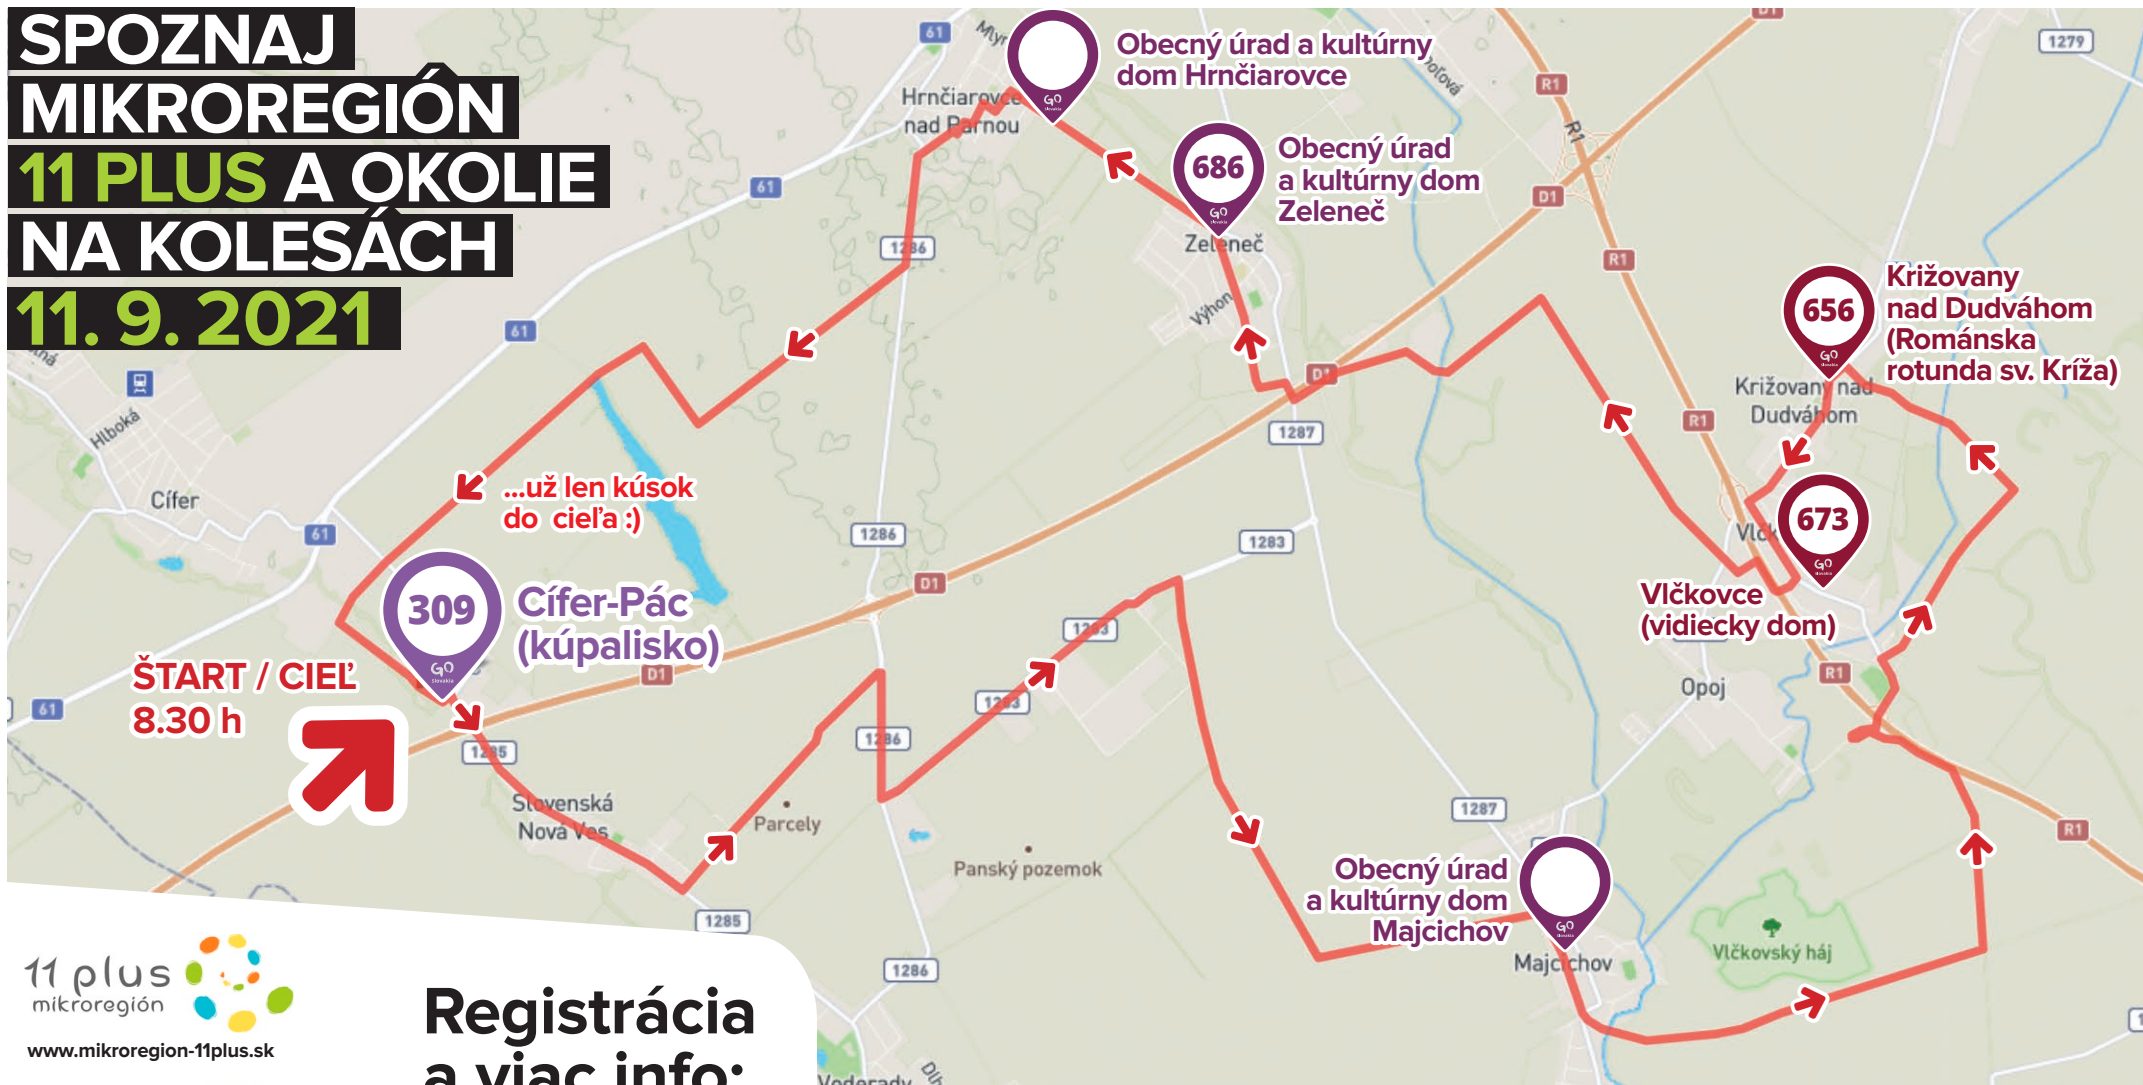

SPOZNAJ MIKROREGIÓŇ 11 PLUS A OKOLIE NA KOLESÁCH 11. 9. 2021

11 plus
mikroregión
www.mikroregion-11plus.sk

MAS 11 PLUS
www.mas-11plus.sk

GO slovakia
Objav. Navštív. Zaži.
www.goslovakia.sk

KRPP
KLASTER
REGIONÁLNEHO
ROZVOJA
www.krr.sk

Registrácia a viac info:

Núdzová linka:
0905 576 710

TRASA (42 km):

- ➔ POI 309 Cífer-Pác (kúpalisko – štart)
- > Slovenská Nová Ves (prejazd)
- > Majcichov (kultúrny dom)
- > POI 656 Križovany nad Dudváhom (rotunda)
- > POI 673 Vlčkovce (vidiecky dom)
- > POI 686 Zeleneč (kultúrny dom)
- > Hrnčiarovce (kultúrny dom)
- ➔ POI 309 Cífer-Pác (kúpalisko – cieľ)